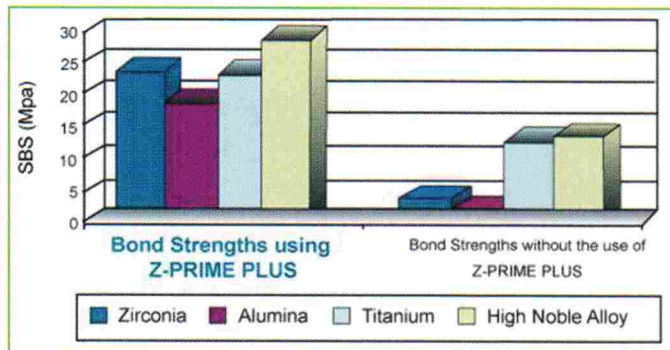

הדבקת כתרים מזירקוניה מעוררים בך חשש?

מעתה אתה יכול להיות שקט
עם הפריימר החדש לזירקוניה!

של BISCO

הוא חומר המאפשר הדבקה של שחזורים עקיפים
(כתר, גשר, אינליי ומבנים) מזירקוניה, אלומינה או
מתכת באמצעות קומפוזיט צמנט.

מקנה חוזק קישור גבוה מאוד לקומפוזיט צמנט
self-cure כמו גם ל- light-cure

יוצר חוזק קישור רצוי לפני שטח שונים בהדבקות
שחזורים בלתי ישירים.

Bringing **Science** to
the *Art* of Dentistry™

פופקו דנטל 
אספקה דנטלית